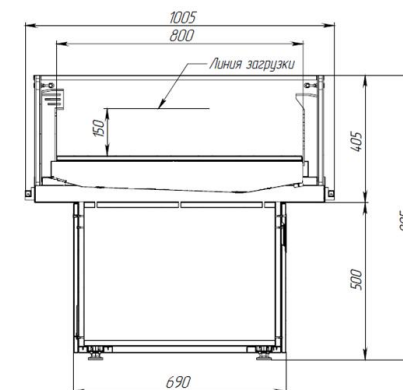

ХАРАКТЕРИСТИКИ

	Вес нетто, кг (на опорах/колесах)	Полезный объем, л	Внешние размеры на опорах, мм	Внешние размеры на колесах, мм	Климат. класс	Энергопотребление, кВт/ч сутки	Напряжение/ частота, В/Гц
NEVE	95/115	160	1270x1005x905	1270x1005x1040	3	6	230/50
NEVE CASCADE	95/115	210	1270x1005x1190	1270x1005x1280	3	6	230/50

Логистическая информация

Габариты в стандартной
упаковке, мм

	L	D	H
NEVE	1420	1155	1190
NEVE CASCADE	1420	1155	1430

NEVE CASCADE 125

NEVE 125