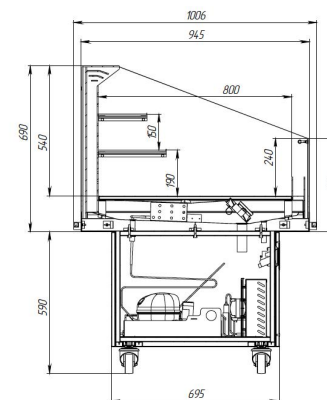

ХАРАКТЕРИСТИКИ

	Вес нетто, кг (на опорах/колесах)	Полезный объем, л	Внешние размеры на опорах, мм	Внешние размеры на колесах, мм	Климат. класс	Энергопотребление, кВт/ч сутки	Напряжение/ частота, В/Гц
NEVE	95/115	160	1270x1005x905	1270x1005x1040	3	6	230/50
NEVE CASCADE	95/115	210	1270x1005x1190	1270x1005x1280	3	6	230/50

Логистическая информация

Габариты в стандартной
упаковке, мм

	L	D	H
NEVE	1420	1155	1190
NEVE CASCADE	1420	1155	1430

NEVE CASCADE 125

NEVE 125